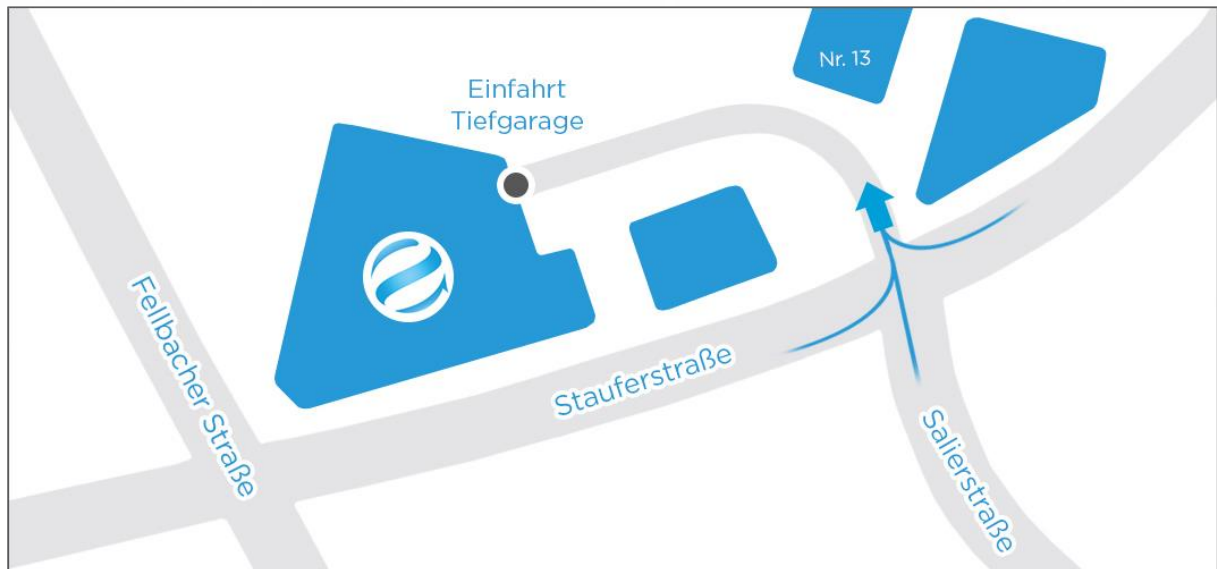

Anfahrt

Mit dem Auto

Die Zufahrt zu unserer Tiefgarage befindet sich in der **Stauferstraße!**
Geben Sie in Ihr Navi „Stauferstraße 13, 70736 Fellbach“ als Adresse ein.
Vor dem Gebäude Stauferstraße 13 ist die Tiefgarage „**Staufereck**“ angeschrieben.

Direkt vor der Ausfahrt aus der Tiefgarage haben wir 2 Parkplätze (Nr. 41 & 42) für unsere Kunden reserviert.

Nehmen Sie den Ausgang zu **KERN 1** und fahren Sie mit dem Aufzug ins **2. OG.**

Sollte das Tor zur Tiefgarage verschlossen sein, bitte rufen Sie uns unter **0711/ 95 763 - 20** an.

Mit den öffentlichen Verkehrsmitteln

Sie erreichen uns mit den **S-Bahn-Linien S2/S3**

aus Richtung Stuttgart-Flughafen (ca. 45 Minuten)

aus Richtung Stuttgart-Hauptbahnhof (ca. 15 Minuten)

In Fellbach:

- zu Fuß Richtung Fellbach-Schmidlen (ca. 10 Gehminuten) oder
- mit dem Bus Linie 60 Richtung Oeffingen bis Stauferstraße (ca. 2 Minuten) oder
- mit dem Taxi (ca. 5 Minuten)